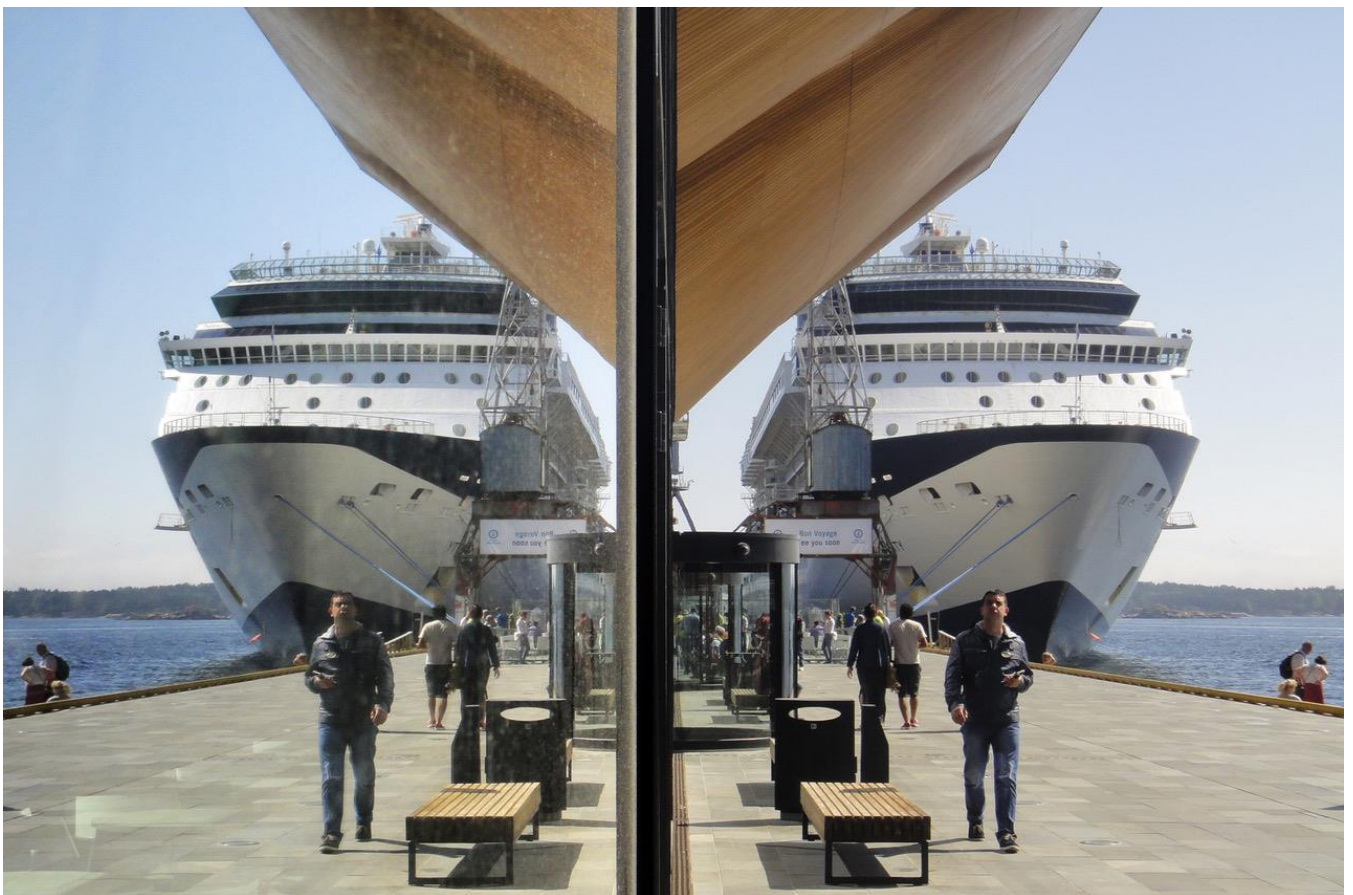

Do. 12.10.17 – Mi. 22.11.17

Foto-Ausstellung

Spiegelungen

Fotofreunde Hagen e.V.

Eine Vielzahl an reflektierenden Flächen (Wasser, Metall, Glas usw.) ermöglicht dem Fotografen, interessante Effekte in Bildern festzuhalten. Die spiegelnde Fläche kann hervorgehoben oder ausgeblendet werden, man kann Objekte doppeln und durchsichtige Flächen wie z. B. Fenster eröffnen eine weitere Dimension: das vor einem Liegende und das hinter einem Liegende kann auf ein einzelnes Bild gebannt werden. Bei gewölbten Flächen ergeben sich Verzerrungen, die zum Teil surrealistische Effekte hervorbringen. Nasse Flächen wiederholen nachts beleuchtete Objekte.

Besichtigungsmöglichkeit: Mo - Fr 10 - 21:30 Uhr, Sa 10 - 18 Uhr

Ort: Cafe Mundial im AllerWeltHaus, Pothhofstr. 22

© Friedrich Schürmann